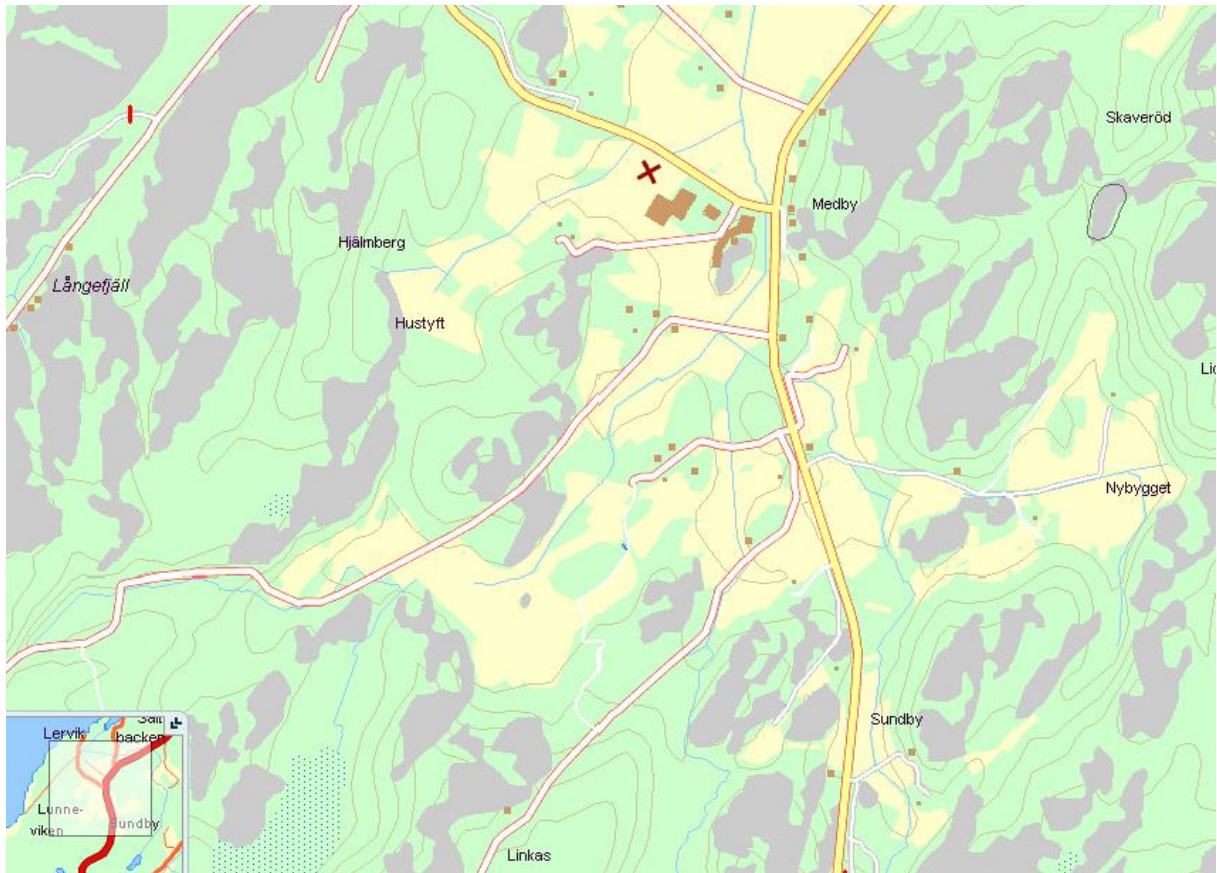

# HITTA TILL MYONE I STRÖMSTAD, NORDBY SHOPPING.

[www.eniro.se](http://www.eniro.se)

Kör E6 mot Norge. Tag av vid avfarten mot Hogdal och Lökholmen ca 6 km från norra infarten till Strömstad. Efter ytterligare ca 8 km sväng vänster i rondellen mot Nordby Shopping Center.

## Vill du åka kommunalt?

Ta Buss 111 mot Halden klockan från **Strömstad station**. Gå av Buss 111 vid **Nordby köpcenter**.

För mer info eller annan resväg till vår butik se [www.vasttrafik.se](http://www.vasttrafik.se)